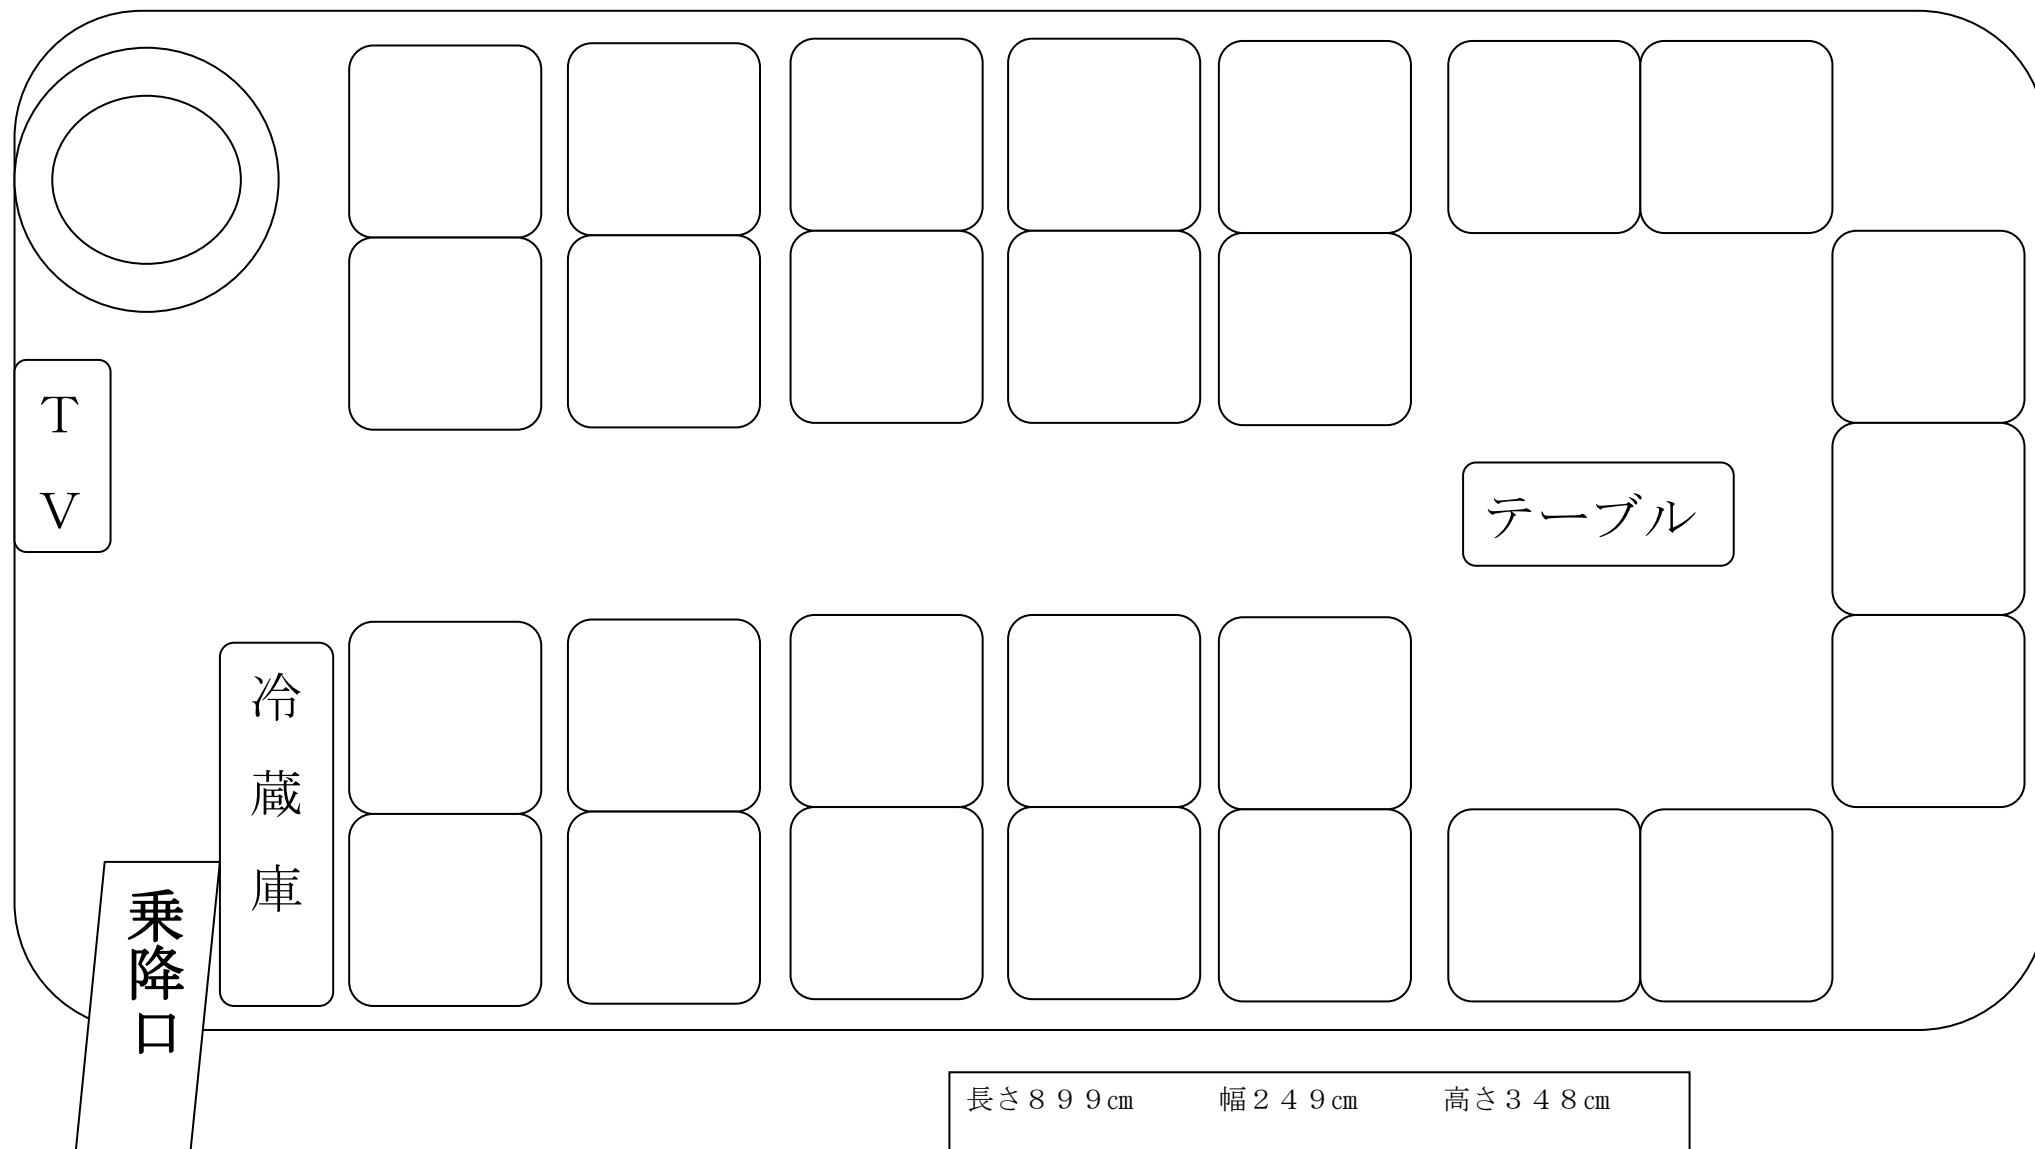

中型バス サロン仕様

正座席 27席 補助席 0席

長さ 899 cm 幅 249 cm 高さ 348 cm