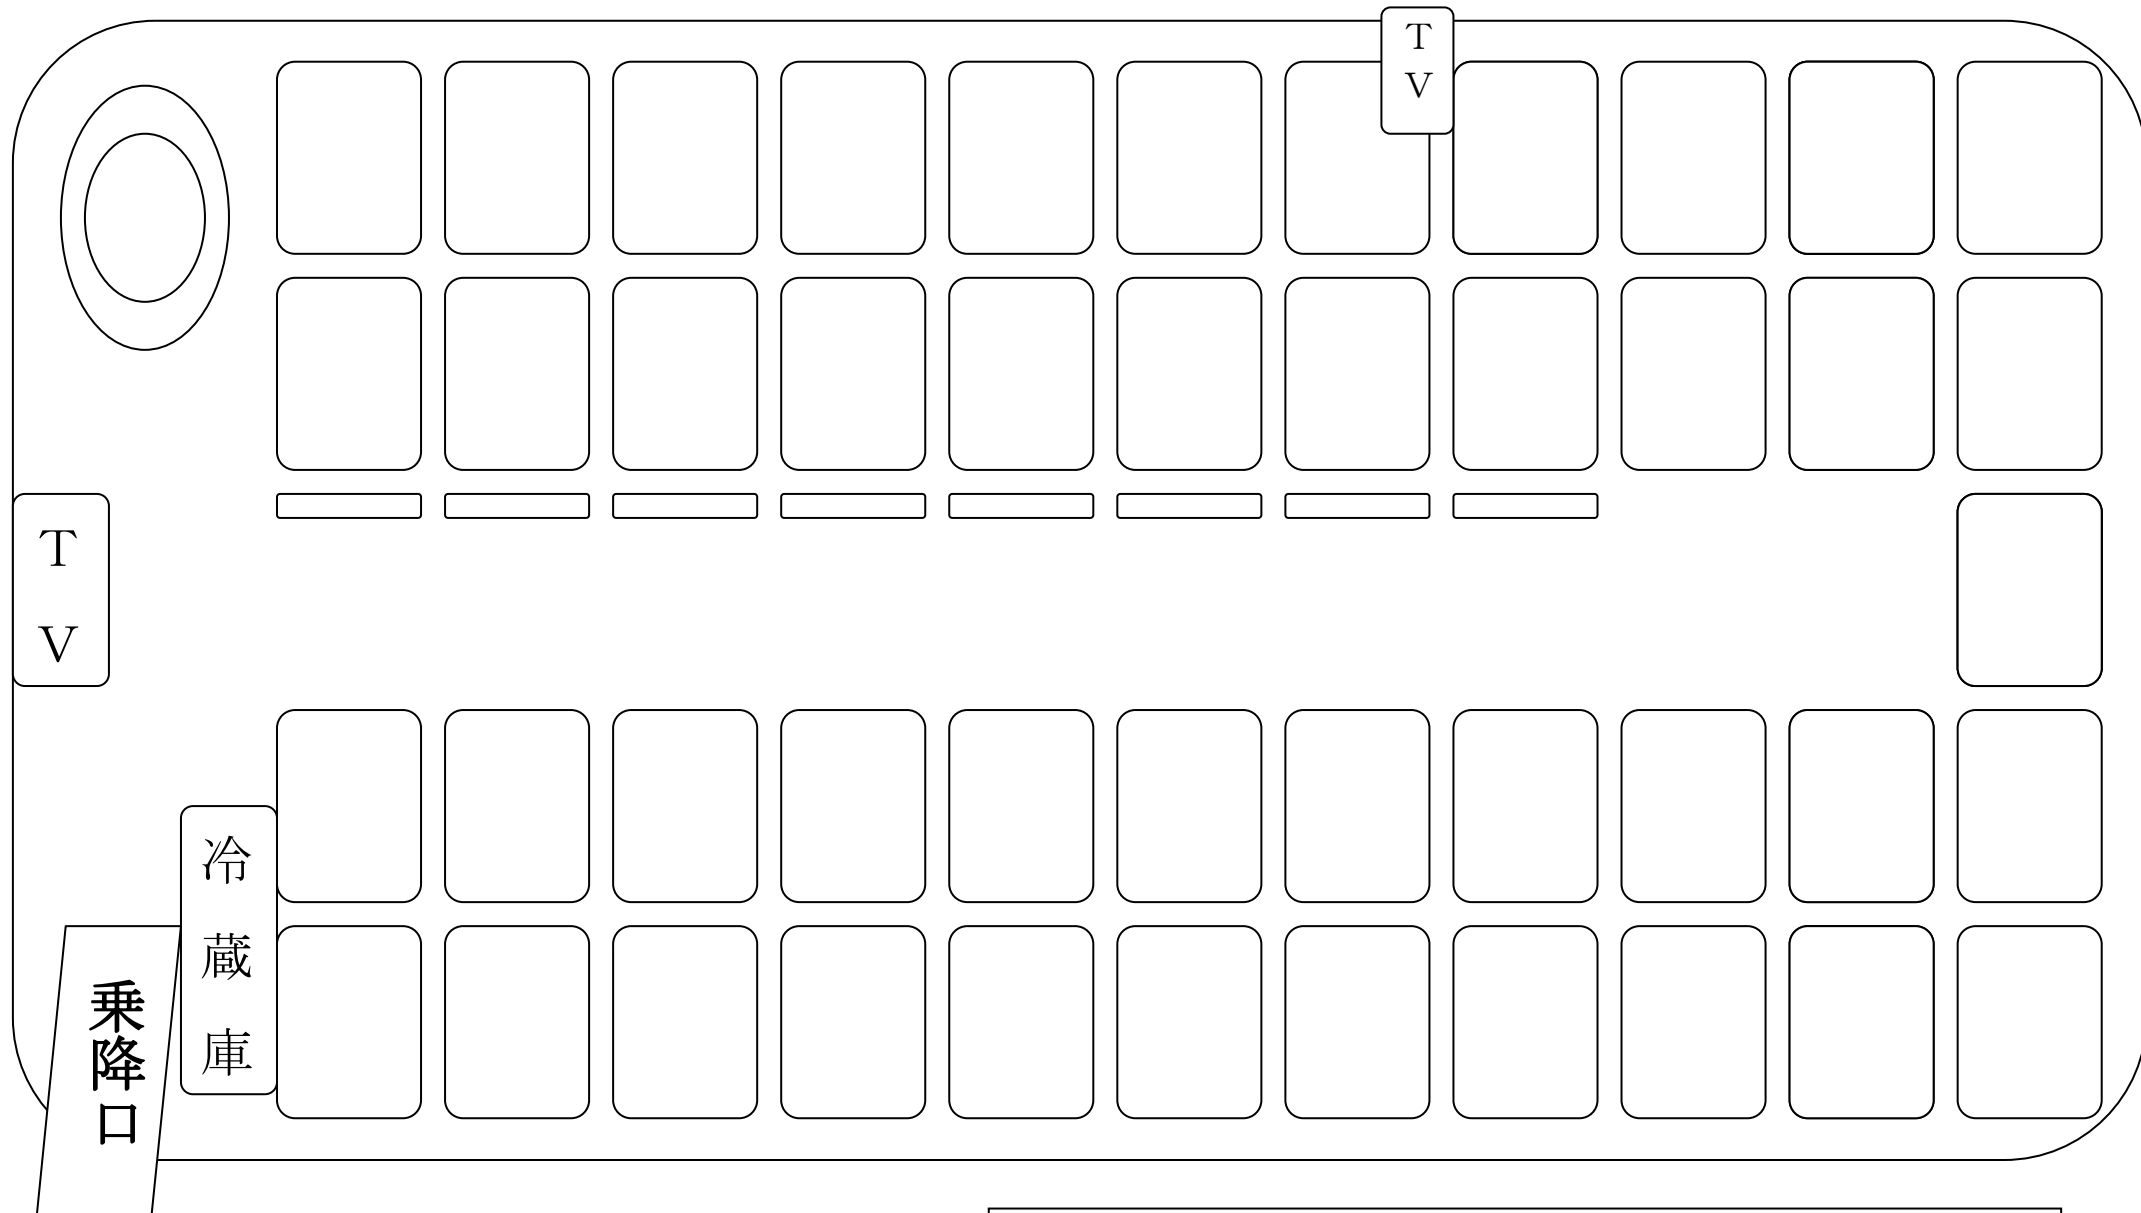

大型バス

正座席 4 5 席 補助席 8 席 合計 5 3 席

長さ 1, 1 9 9 cm 幅 2 4 9 cm 高さ 3 2 8 ~ 3 5 2 cm