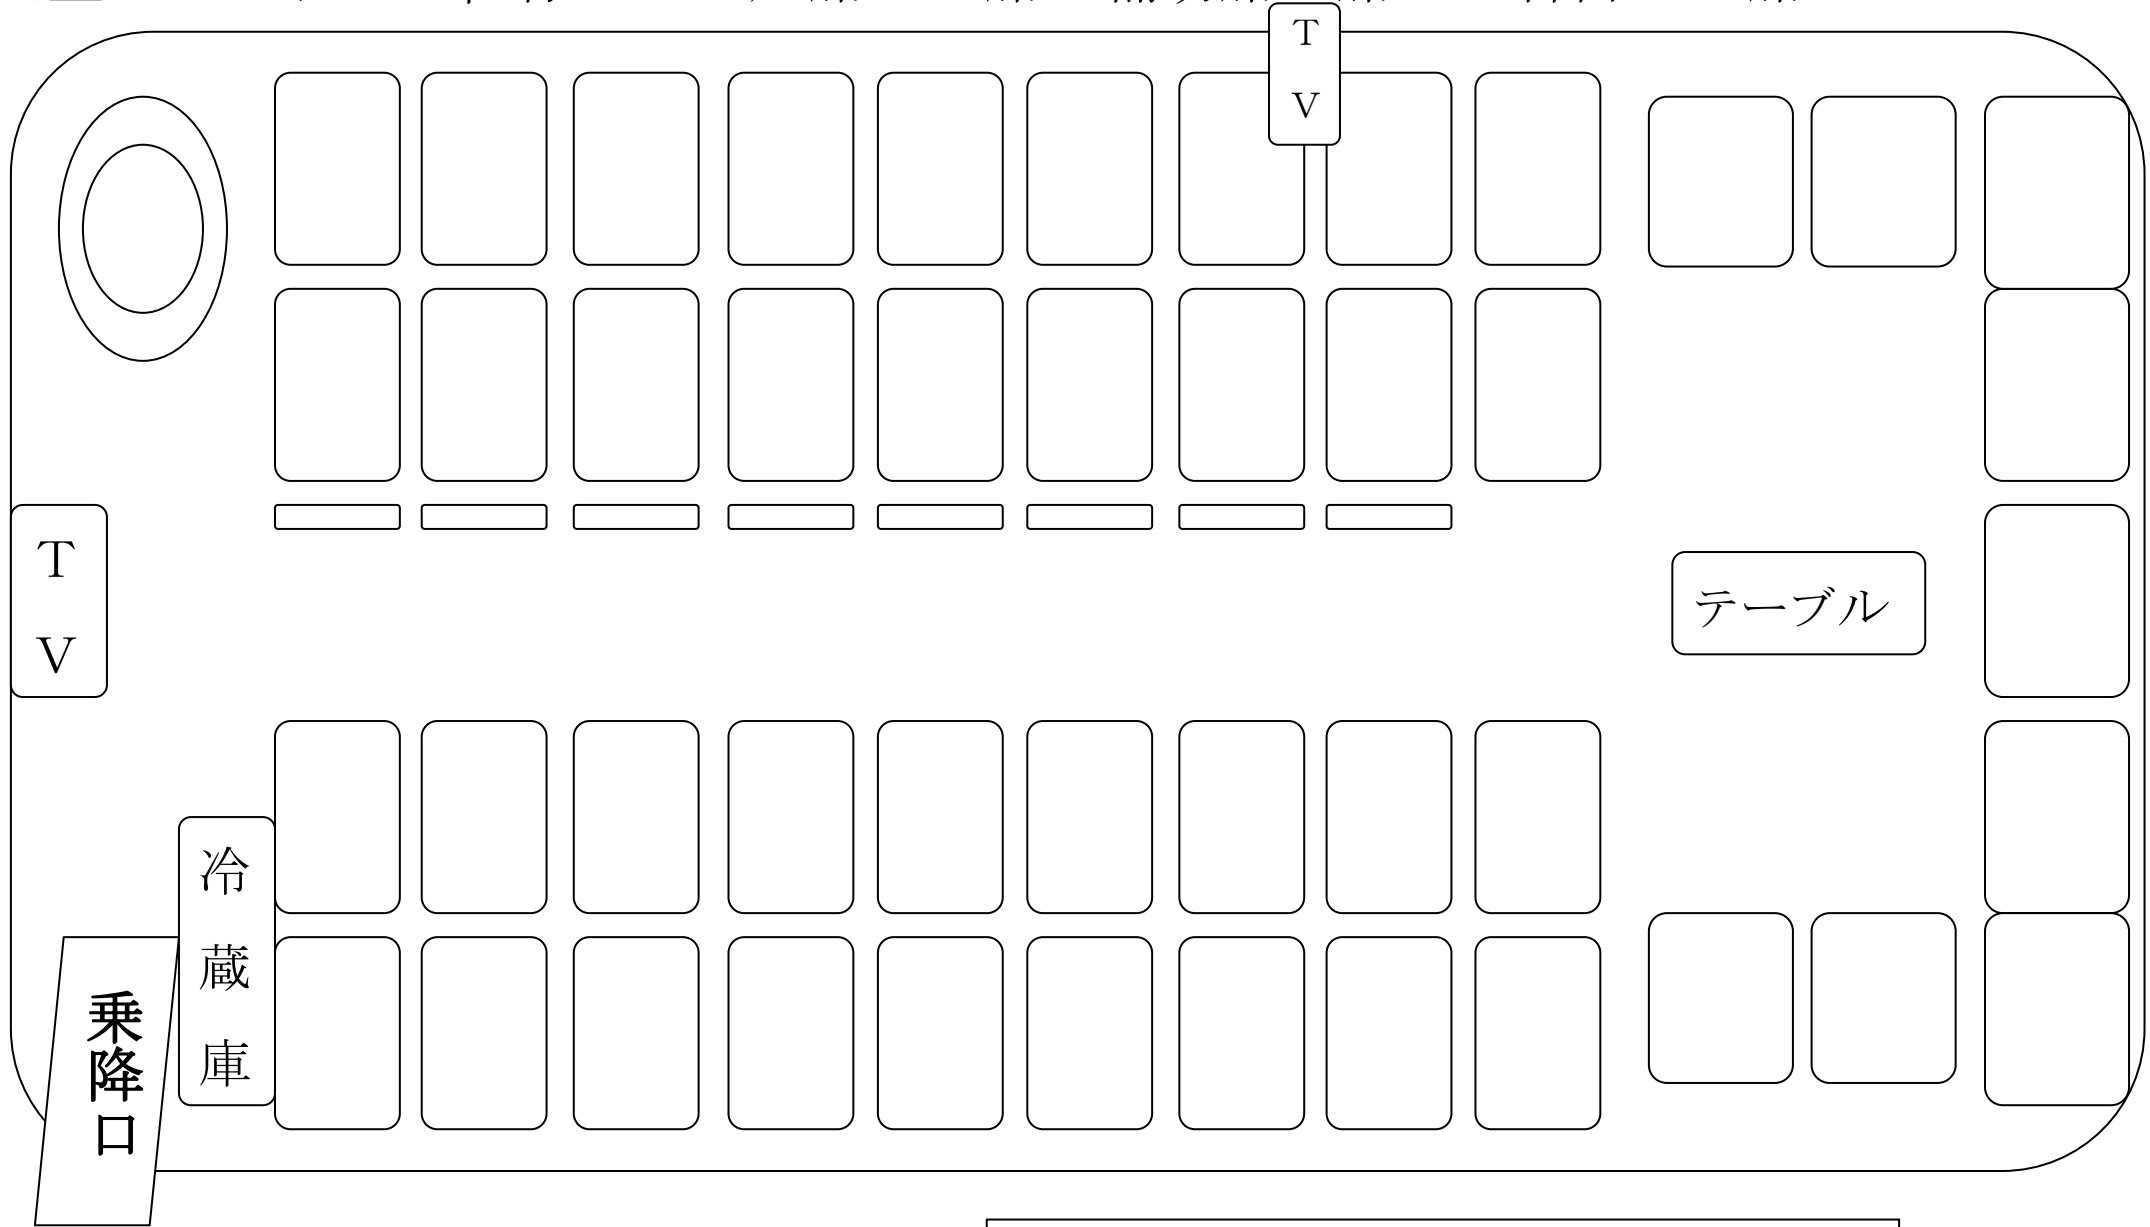

大型バス サロン仕様 正座席45席 補助席8席 合計53席

長さ1, 199cm 幅249cm 高さ328~352cm